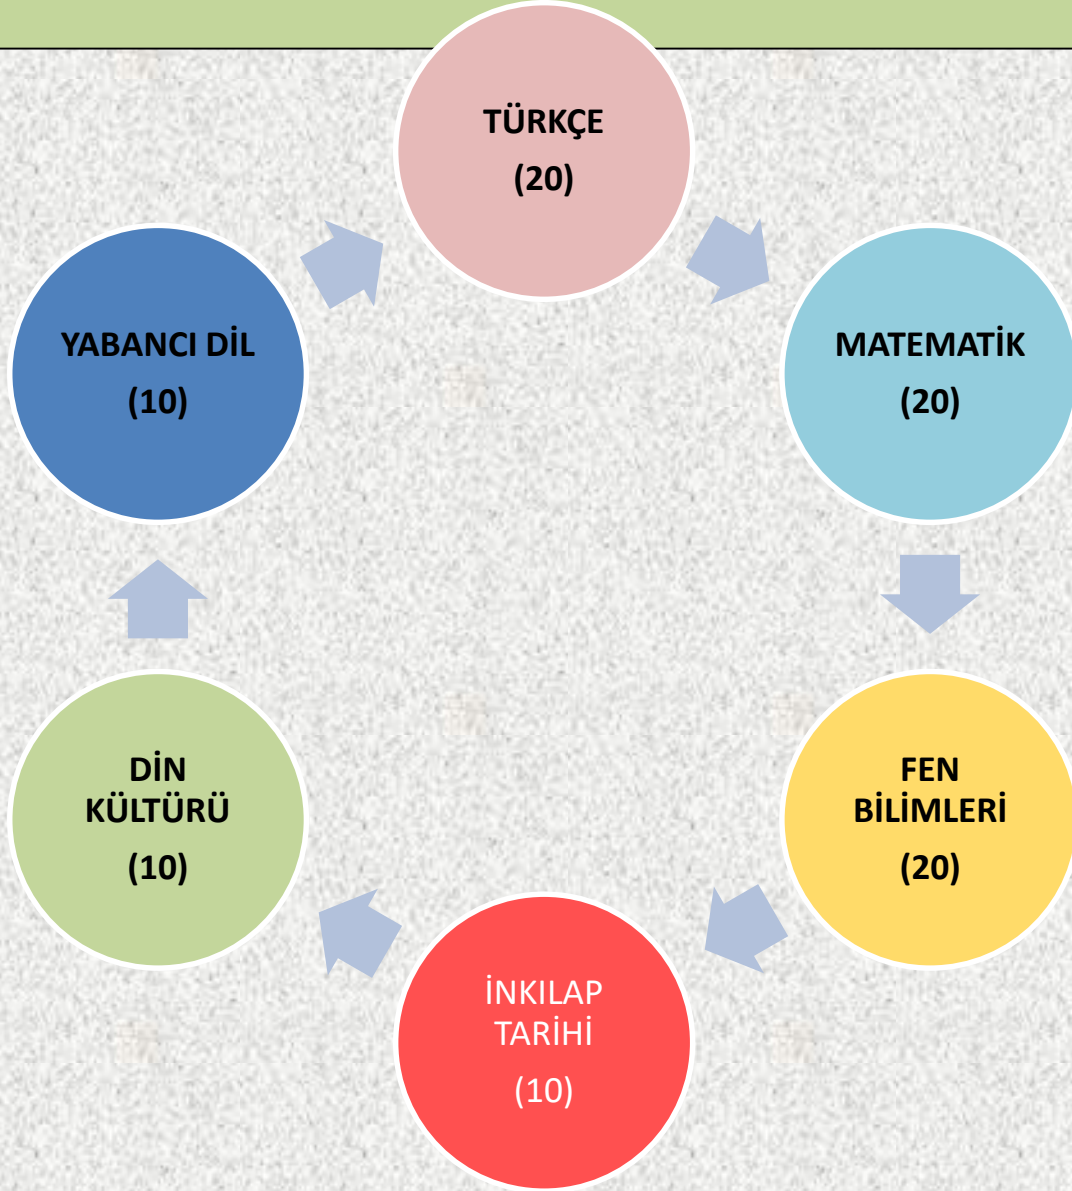

MERKEZİ SINAV VE MAHALLİ YERLEŐTİRME

MERKEZİ SINAVLA ÖĞRENCİ ALAN LİSELER

**FEN
LİSELERİ**

**SOSYAL
BİLİMLER
LİSELERİ**

**ÖZEL
PROGRAM YA
DA PROJE
UYGULAYAN
LİSELER**

HANGİ DERSTEN KAÇ SORU ÇIKACAK?

SINAV SÜRESİ VE BAŞLAMA SAATI

Birinci Bölüm

- 09:30 Başlama
- 50 Soru
- 75 dk süre

BİRİNCİ BÖLÜM SÖZEL ALAN

Alt Testler	Soru Sayısı
Türkçe	20
T.C. İnkılap Tarihi ve Atatürkçülük	10
Din Kültürü ve Ahlak Bilgisi	10
Yabancı Dil	10
Toplam	50

SINAV SÜRESİ VE BAŞLAMA SAATI

İkinci Bölüm

11:30 Başlama

40 Soru

80 dk süre

İKİNCİ BÖLÜM SAYISAL ALAN

Alt Testler	Soru Sayısı
Matematik	20
Fen Bilimleri	20
Toplam	40

DERSLERİN AĞIRLIK KATSAYILARI