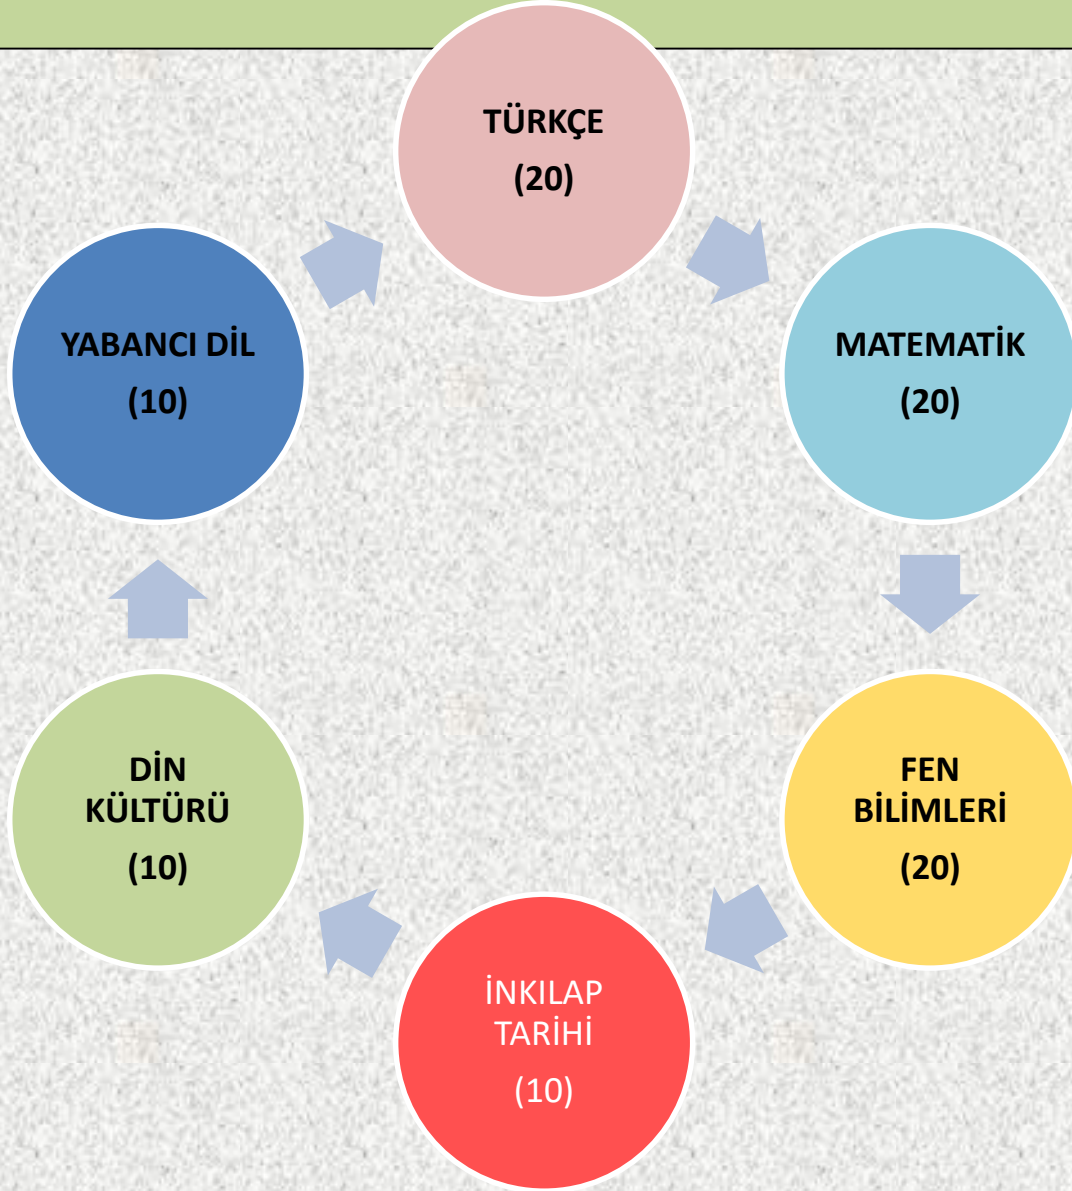

MERKEZİ SINAV VE MAHALLİ YERLEŐTİRME

MERKEZİ SINAVLA ÖĞRENCİ ALAN LİSELER

**FEN
LİSELERİ**

**SOSYAL
BİLİMLER
LİSELERİ**

**ÖZEL
PROGRAM YA
DA PROJE
UYGULAYAN
LİSELER**

HANGİ DERSTEN KAÇ SORU ÇIKACAK?

SINAV SÜRESİ VE BAŞLAMA SAATI

Birinci Bölüm

- 09:30 Başlama
- 50 Soru
- 75 dk süre

BİRİNCİ BÖLÜM SÖZEL ALAN

Alt Testler	Soru Sayısı
Türkçe	20
T.C. İnkılap Tarihi ve Atatürkçülük	10
Din Kültürü ve Ahlak Bilgisi	10
Yabancı Dil	10
Toplam	50

SINAV SÜRESİ VE BAŞLAMA SAATI

İkinci Bölüm

11:30 Başlama

40 Soru

80 dk süre

İKİNCİ BÖLÜM SAYISAL ALAN

Alt Testler	Soru Sayısı
Matematik	20
Fen Bilimleri	20
Toplam	40

DERSLERİN AĞIRLIK KATSAYILARI